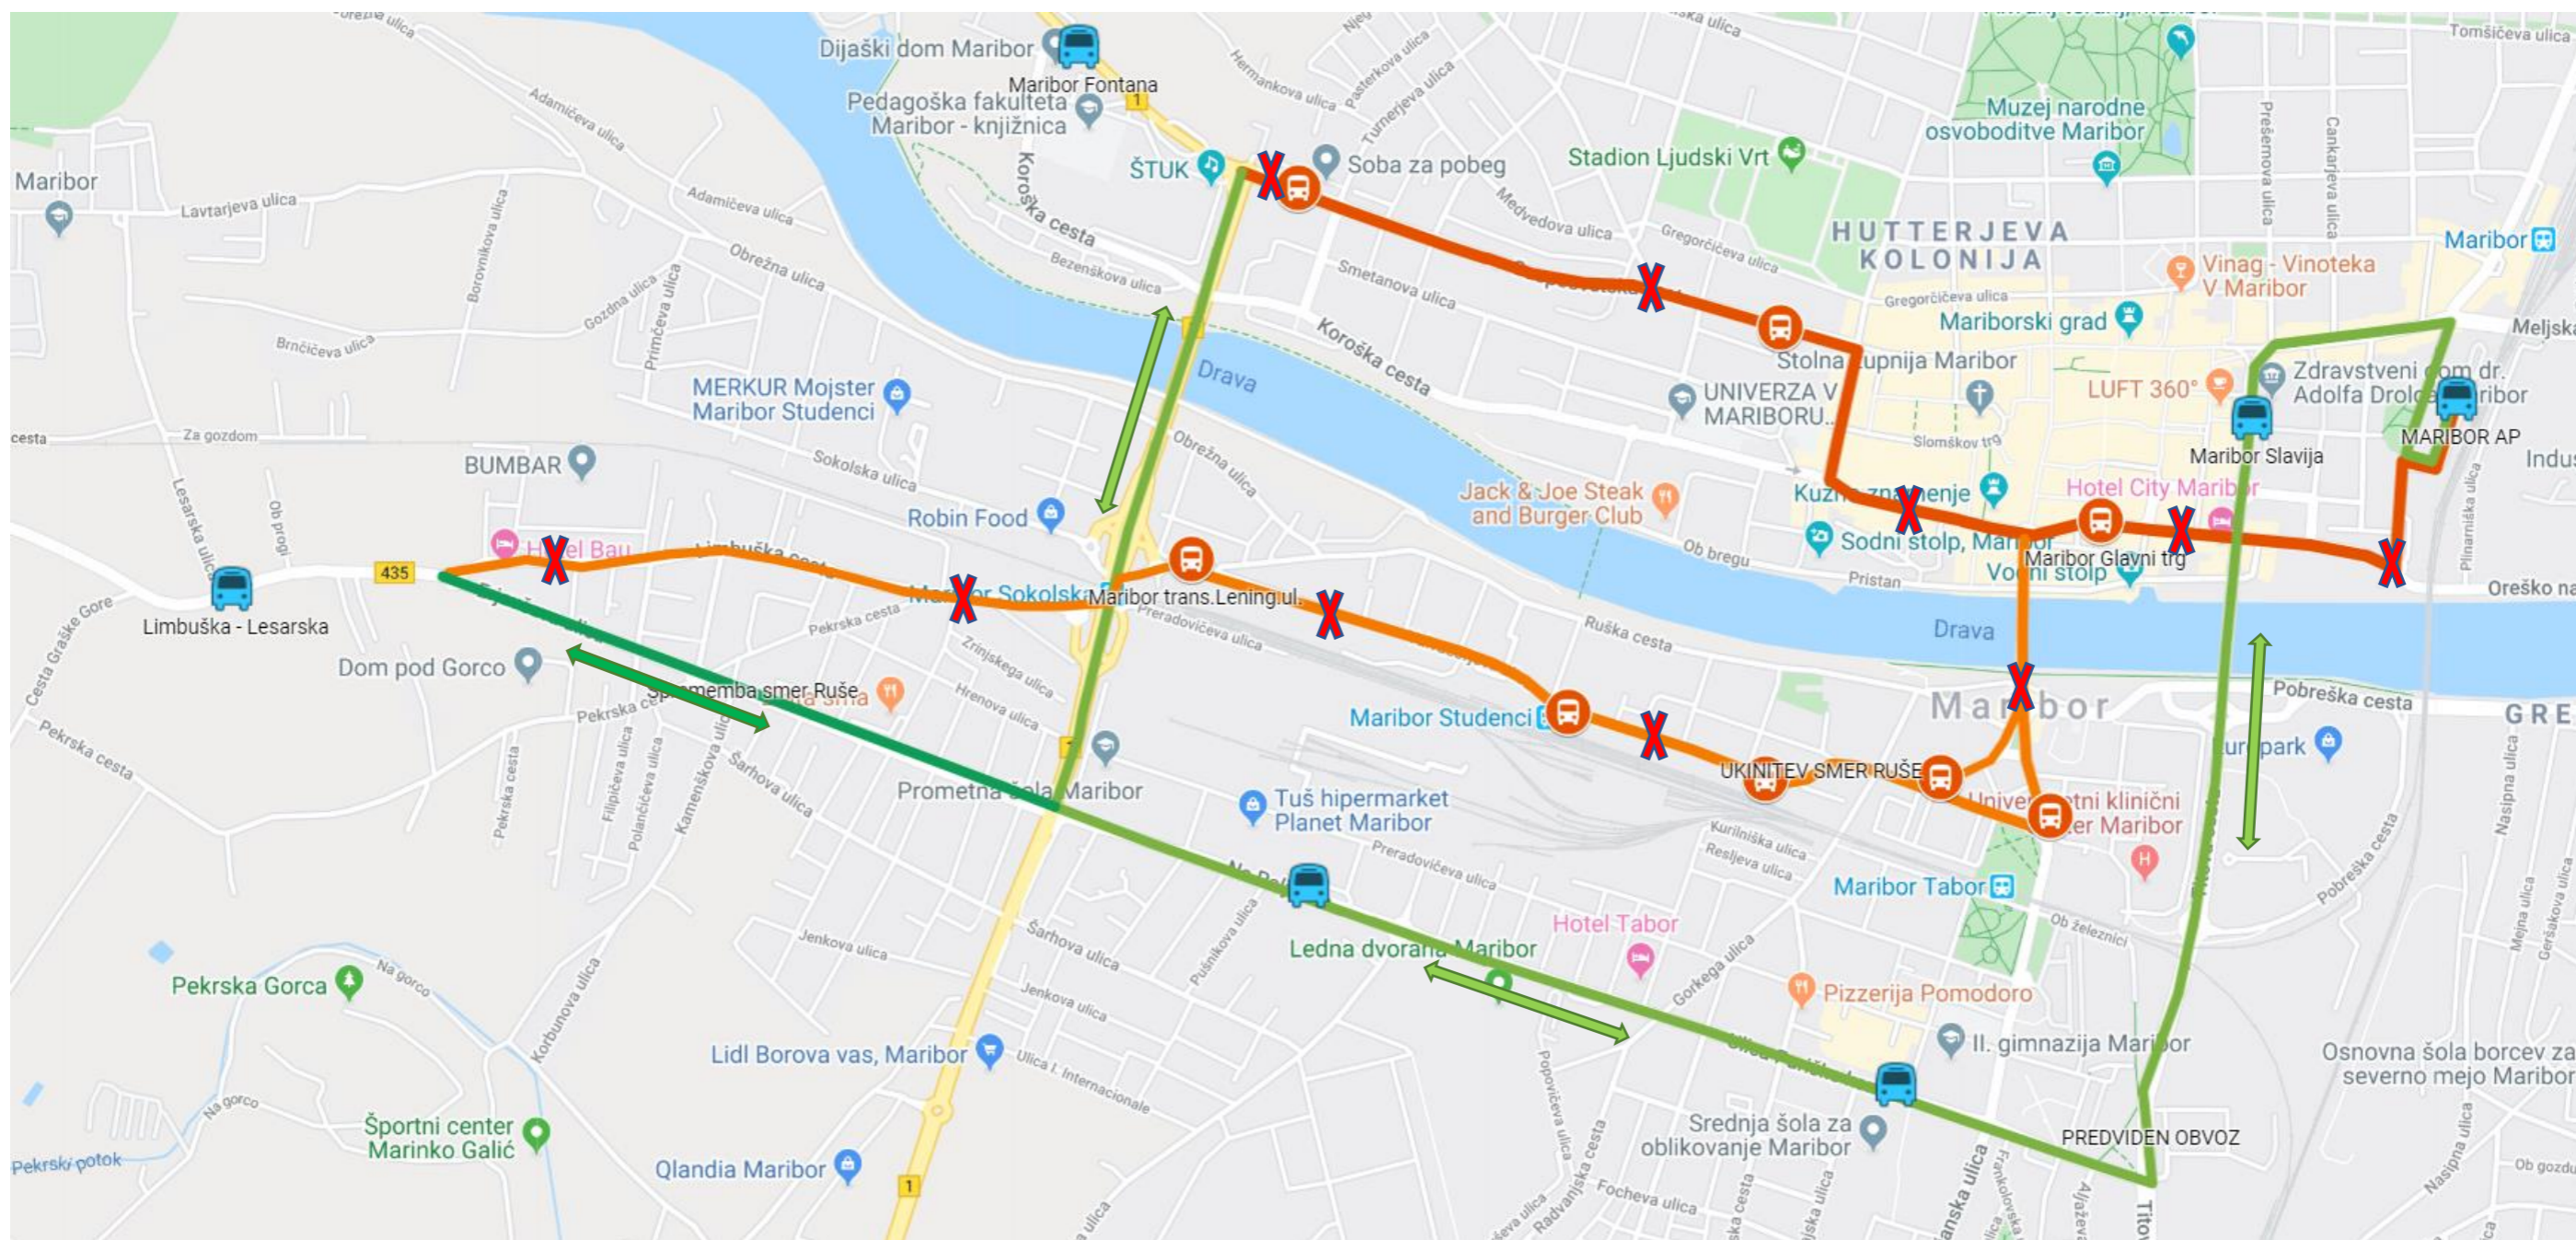

Izvajanje vseh linij iz smeri Ruš in Selnice ob Dravi od 31. 1. 2020

Vse linije iz smeri Selnice ob Dravi se izvajajo po postajališčih Maribor Fontana – Maribor Planet Tuš – Maribor Ulica Pariške komune – Maribor Slavija – Maribor AP

Vse linije iz smeri Ruš se izvajajo po postajališčih Maribor Lesarska šola – Maribor Planet Tuš – Maribor Ulica Pariške komune – Maribor Slavija – Maribor AP